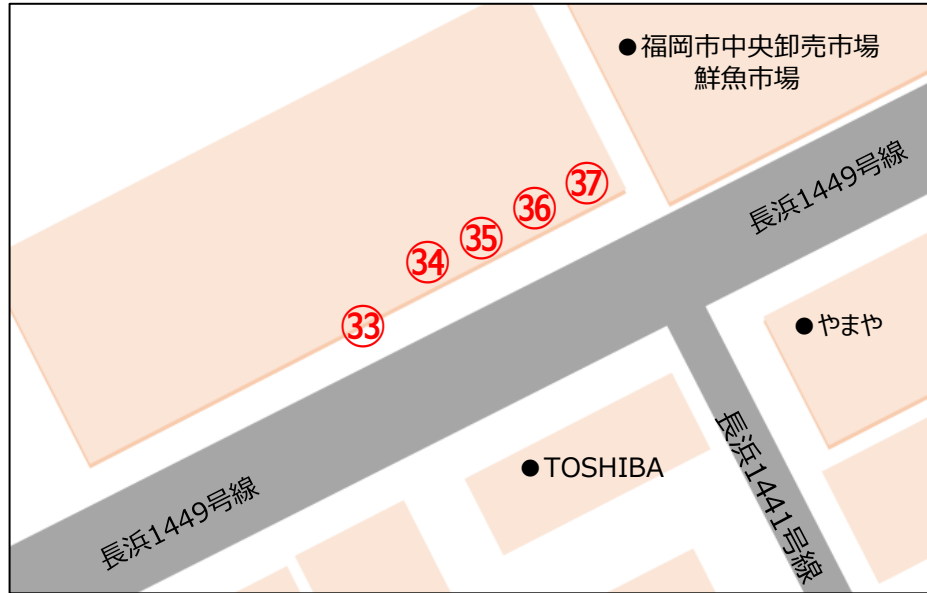

エリア	店舗名
天神	① 八方亭
	② たかちゃん
	③ 小金ちゃん
	④ 雲仙
	⑤ 那須乃大八
	⑥ 天神 屋台 あごだし亭きさいち
	⑦ 河ちゃん
	⑧ 白龍
	⑨ 天一
	⑩ なんしよと屋
	⑪ 忠助
	⑫ El Bajon
	⑬ megane coffee & spirits
	⑭ 屋台バー えびちゃん
	⑮ 博多屋台 永ちゃん
	⑯ ちょうちん
	⑰ さつまや
	⑱ ナカナカナカ
	⑲ ひとつ屋根のした
	⑳ 天神屋台なかちゃん
	㉑ 屋台鬼多郎天神店
	㉒ あほたれーの
	㉓ 喜柳
	㉔ 屋台屋びよんきち
	㉕ 姫ちゃん
	㉖ まるよし
	㉗ Telas & mico (テラスとミコー)
	㉘ ジビエ料理屋台 情熱の千鳥足
	㉙ レミさんち
	㉚ 炉端屋台 正
	㉛ 鬼多郎
	㉜ 屋台おかもと

※店舗の都合により出店が無い日もございます。ご了承ください。

エリア	店舗名
長浜	③③ 明太中毒
	③④ 長浜のひろし
	③⑤ 屋台のたまちゃん
	③⑥ 屋台のたまちゃん別館
	③⑦ 長浜市民球場
警固	③⑧ うまつつら

※店舗の都合により出店が無い日もございます。
ご了承ください。

福岡県福岡市中央区長浜3-14

福岡県福岡市中央区赤坂1-1

エリア	店舗名
中洲	③⑨ ウルトラC
	④⑩ 博多屋台 繋々
	④① おけい
	④② 博多屋台よっちゃん
	④③ たけちゃんfr司
	④④ 中洲十番