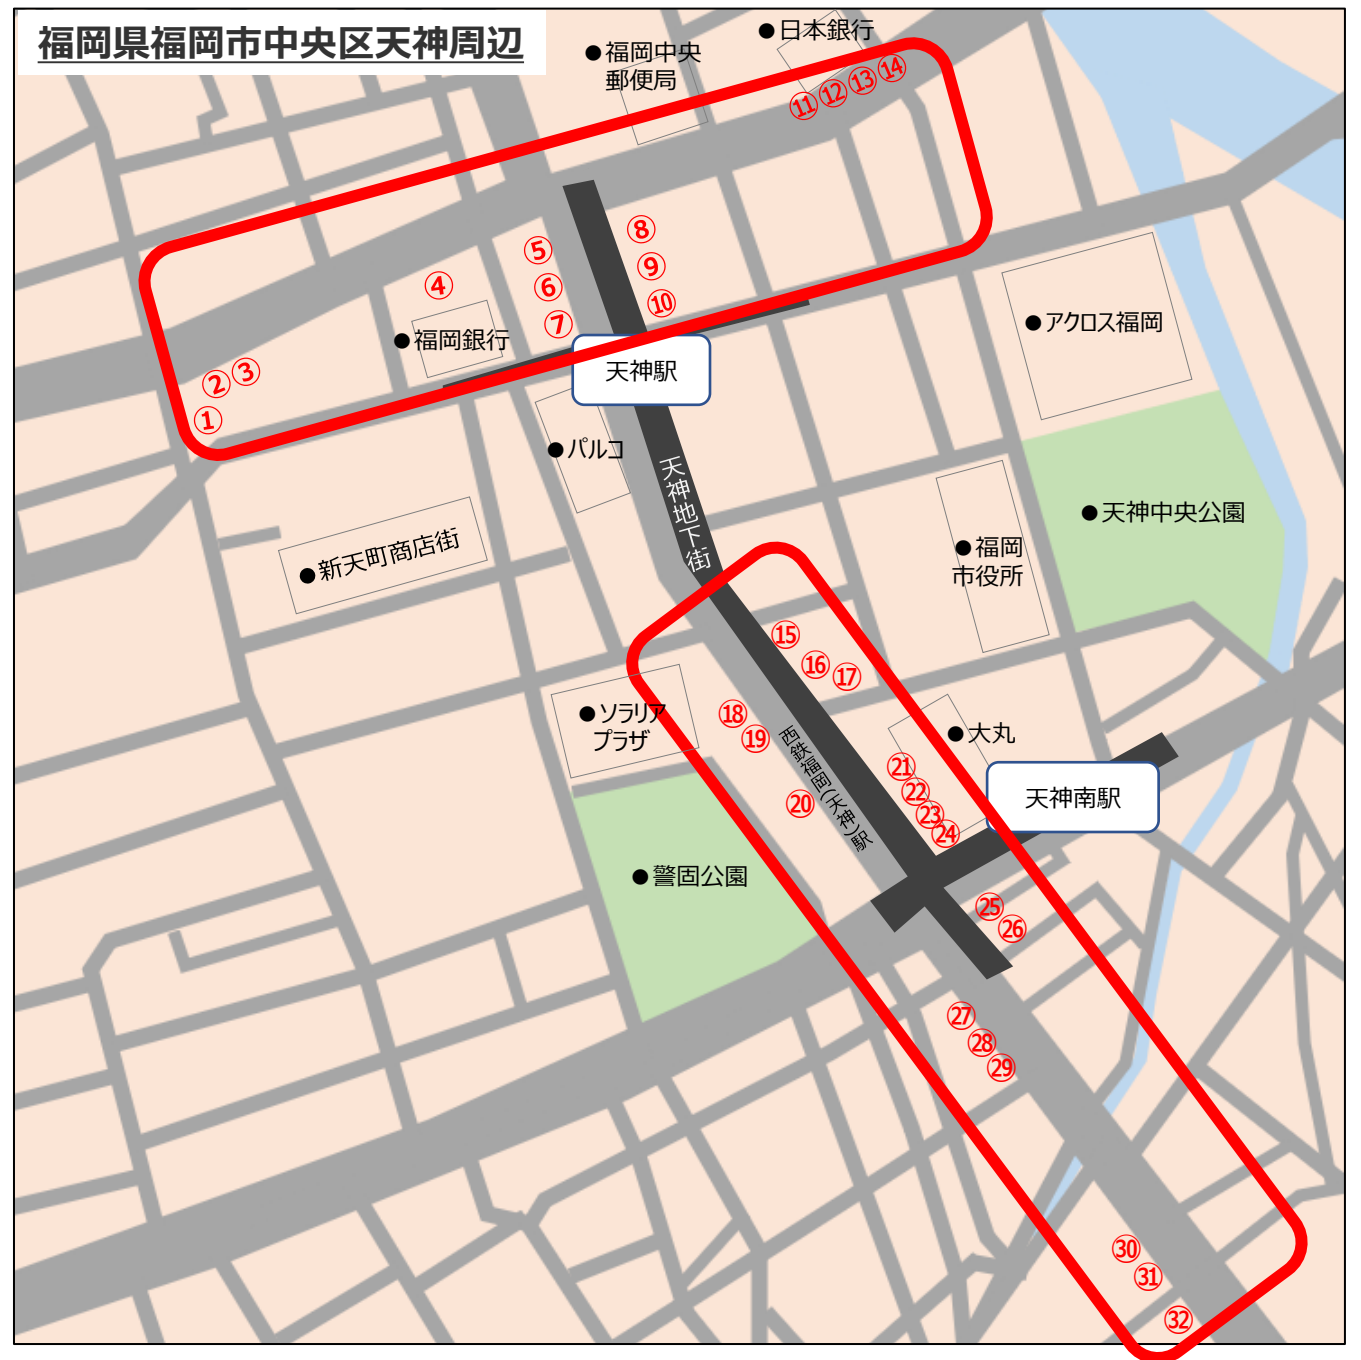

エリア	店舗名
天神	① 八方亭
	② たかちゃん
	③ 小金ちゃん
	④ 雲仙
	⑤ 那須乃大八
	⑥ 天神 屋台 あごだし亭きさいち
	⑦ 河ちゃん
	⑧ 白龍
	⑨ 天一
	⑩ なんしよと屋
	⑪ 忠助
	⑫ El Bajon
	⑬ megane coffee & spirits
	⑭ 屋台バー えびちゃん
	⑮ 博多屋台 永ちゃん
	⑯ ちょうちん
	⑰ さつまや
	⑱ ナカナカナカ
	⑲ ひとつ屋根のした
	⑳ 天神屋台なかちゃん
	㉑ 屋台鬼多郎天神店
	㉒ あほたれーの
	㉓ 喜柳
	㉔ 屋台屋びよんきち
	㉕ 姫ちゃん
	㉖ まるよし
	㉗ Telas & mico (テラスとミコー)
	㉘ ジビエ料理屋台 情熱の千鳥足
	㉙ レミさんち
	㉚ 炉端屋台 正
	㉛ 鬼多郎
	㉜ 屋台おかもと

※店舗の都合により出店が無い日もございます。ご了承ください。

エリア	店舗名
長浜	③③ 明太中毒
	③④ 長浜のひろし
	③⑤ 屋台のたまちゃん
	③⑥ 屋台のたまちゃん別館
	③⑦ 長浜市民球場
警固	③⑧ うまつつら

※店舗の都合により出店が無い日もございます。
ご了承ください。

福岡県福岡市中央区長浜3-14

福岡県福岡市中央区赤坂1-1

エリア	店舗名
中洲	③⑨ ウルトラC
	④⑩ 博多屋台 繋々
	④① おけい
	④② 博多屋台よっちゃん
	④③ たけちゃんfr司
	④④ 中洲十番